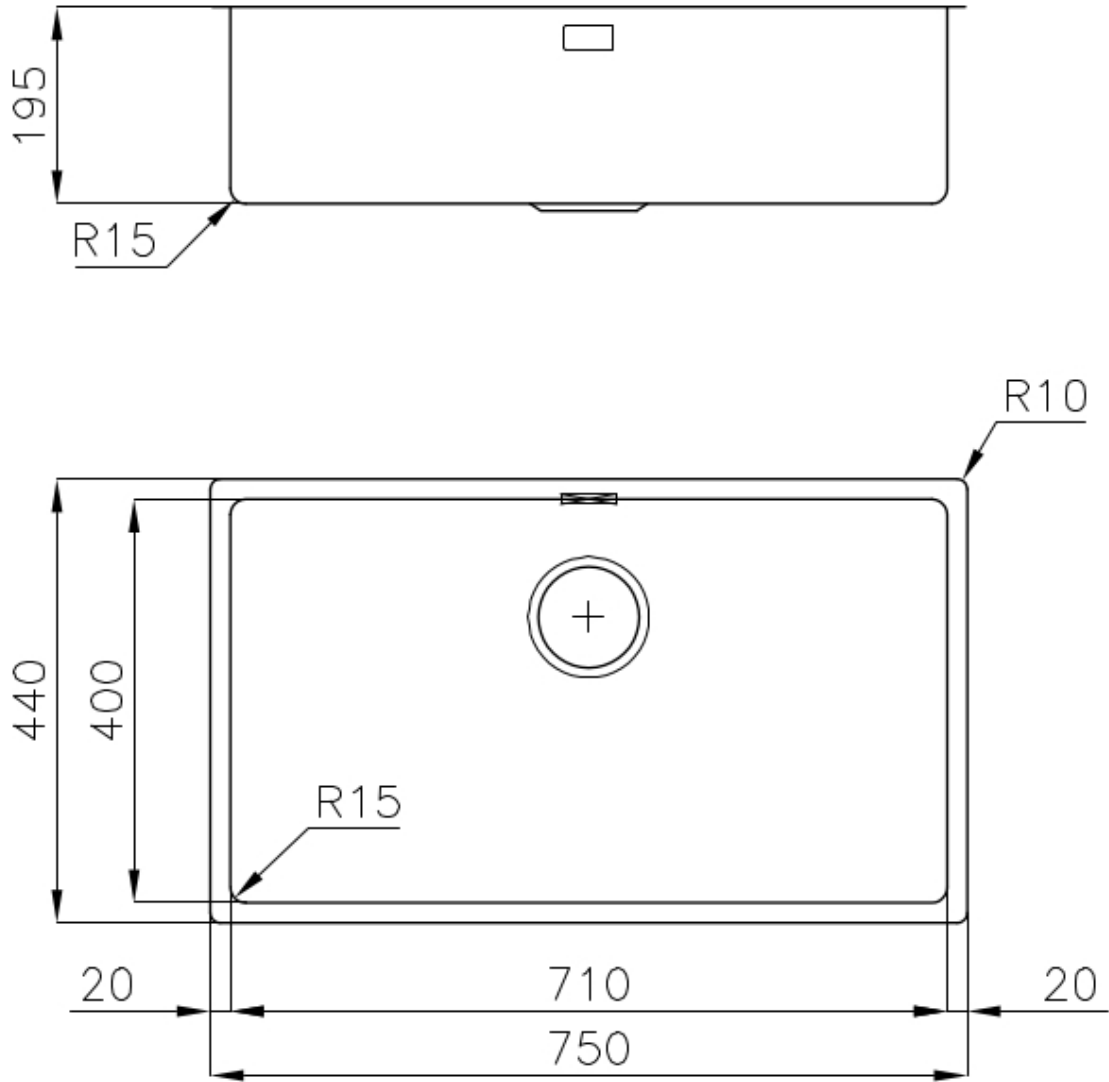

DESSINS TECHNIQUES